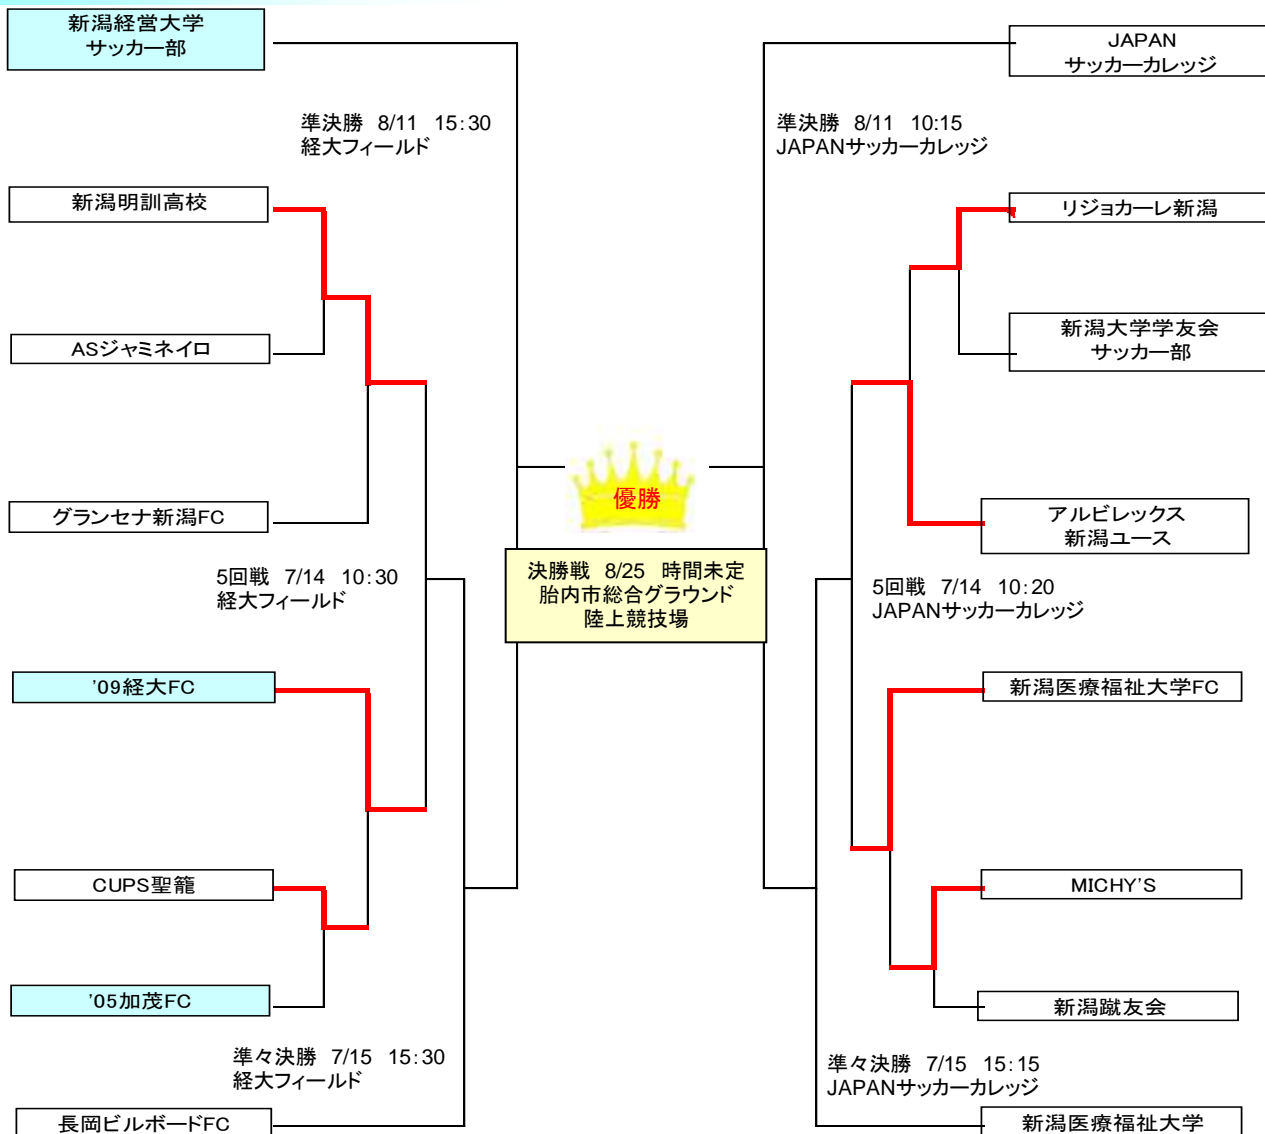

予想スタメン

Starting Member

Substitute Member

GK	17	松本亮太
GK	21	山田達也
DF	3	守屋柊杜
DF	4	池田健人
DF	5	佐藤征宏
DF	22	趙勲
MF	14	伊久美勇史
MF	15	青木淳也
MF	18	近藤匠
FW	9	高野輝幸
FW	20	田中裕統

トーナメント表